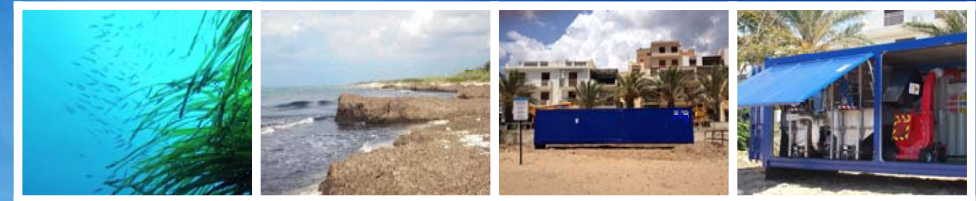

POSIDONIA SPIAGGIATA – Posidonia residues

TRATTAMENTO DEI RESIDUI DIRETTAMENTE SULLA SPIAGGIA - Residues treatment «in situ»

DAN 160

IMPIANTO MOBILE – Mobile plant