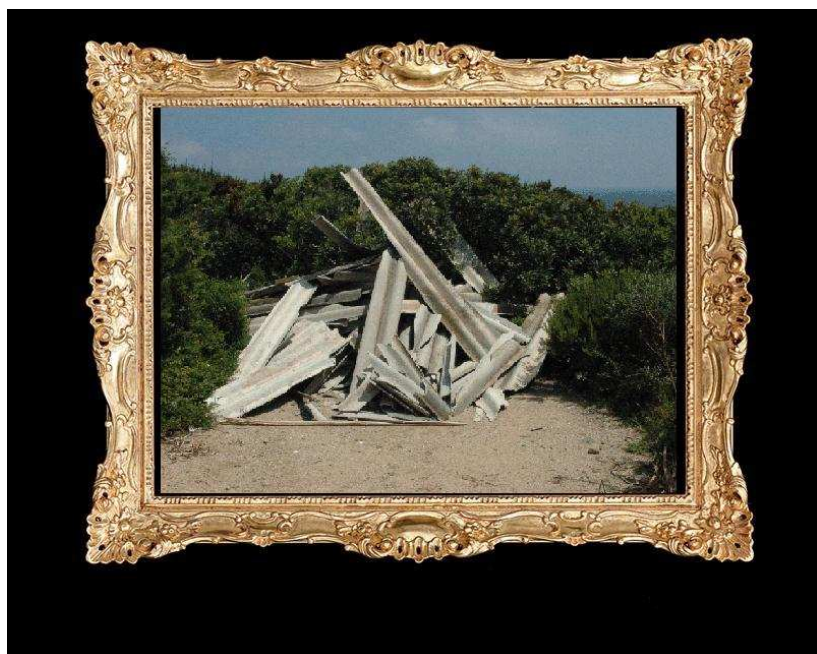

QUALCUNO HA VISTO I QUADRI?

Caro Antonello, mi dispiace per la brutta figura rimediata a Mi Manda Rai Tre, Gianvincenzo Belli, se veramente sapeva dove si trovassero i quadri, poteva fotografarli e andare in trasmissione con le foto. Purtroppo per lui, che sicuramente credeva di trovarsi solo davanti al proprietario, è comparso Dau che l'ha messo in difficoltà, infatti, non sapeva da che parte girarsi. Tu sapevi qualcosa di questa mostra? Puoi rimediare con uno dei tuoi quadri visto e considerato che il Comune è in mezzo alle spese?

Caro Ligabue, se non ricordo male ho visto qualcosa in giro, non ho dato troppa attenzione alla cosa perché sapevo da dove arrivava l'iniziativa: prezzemolina. Comunque sia se vogliono gli posso donare questi due quadri.

Metto a disposizione questi, ma se non piace il soggetto lo possiamo cambiare.